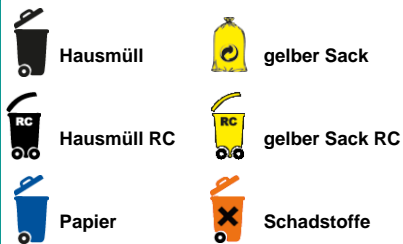

Entsorgungskalender 2020

Wasungen Zillbach

Schadstoffe

Cottaplatz
18.03.2020 16:40 - 17:00 Uhr

Januar		
1.	Mi	Neujahr
2.	Do	
3.	Fr	
4.	Sa	
5.	So	
6.	Mo	
7.	Di	
8.	Mi	
9.	Do	
10.	Fr	
11.	Sa	
12.	So	
13.	Mo	
14.	Di	
15.	Mi	
16.	Do	
17.	Fr	
18.	Sa	
19.	So	
20.	Mo	
21.	Di	
22.	Mi	
23.	Do	
24.	Fr	
25.	Sa	
26.	So	
27.	Mo	
28.	Di	
29.	Mi	
30.	Do	
31.	Fr	