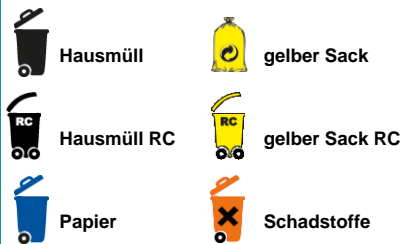

Entsorgungskalender 2020

Wasungen Schwallungen

Schadstoffe

hinter der Werrabrücke
18.03.2020 17:15 - 18:00 Uhr

Januar		
1.	Mi	Neujahr
2.	Do	
3.	Fr	
4.	Sa	
5.	So	
6.	Mo	
7.	Di	
8.	Mi	
9.	Do	
10.	Fr	
11.	Sa	
12.	So	
13.	Mo	
14.	Di	
15.	Mi	
16.	Do	
17.	Fr	
18.	Sa	
19.	So	
20.	Mo	
21.	Di	
22.	Mi	
23.	Do	
24.	Fr	
25.	Sa	
26.	So	
27.	Mo	
28.	Di	
29.	Mi	
30.	Do	
31.	Fr	